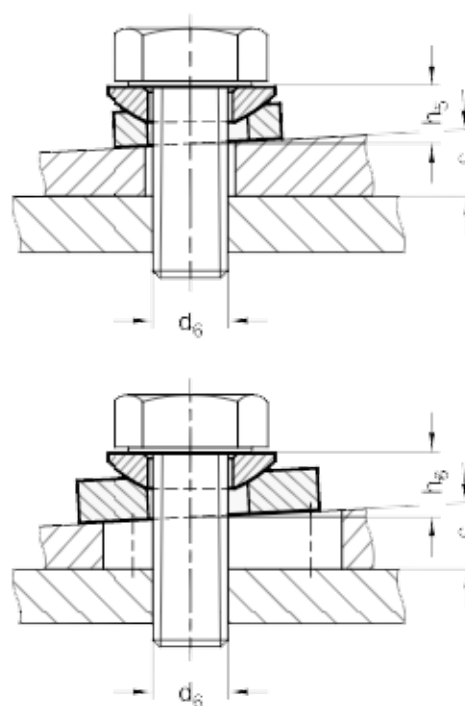

Varenummer: 20806039
Beskrivelse: E+G Kugleskive
DIN 6319-49-D

Mål

Assembly examples

$d_2 = 49.0$
 $d_4 = 78$
 $d_5 = 70.0$
 $d_6 = M42$
 $H_3 = 18.0$
 $H_4 = 29.0$