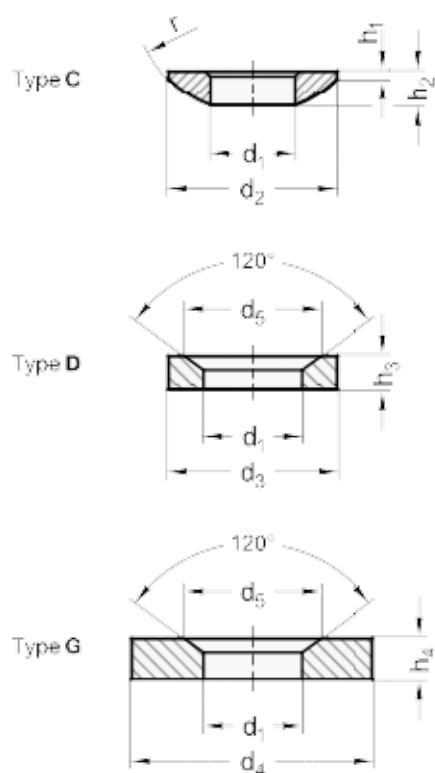

Varenummer: 20806039
Beskrivelse: E+G Kugleskive
DIN 6319-49-D

Mål

Assembly examples

$d_2 = 49.0$
 $d_4 = 78$
 $d_5 = 70.0$
 $d_6 = M42$
 $H_3 = 18.0$
 $H_4 = 29.0$